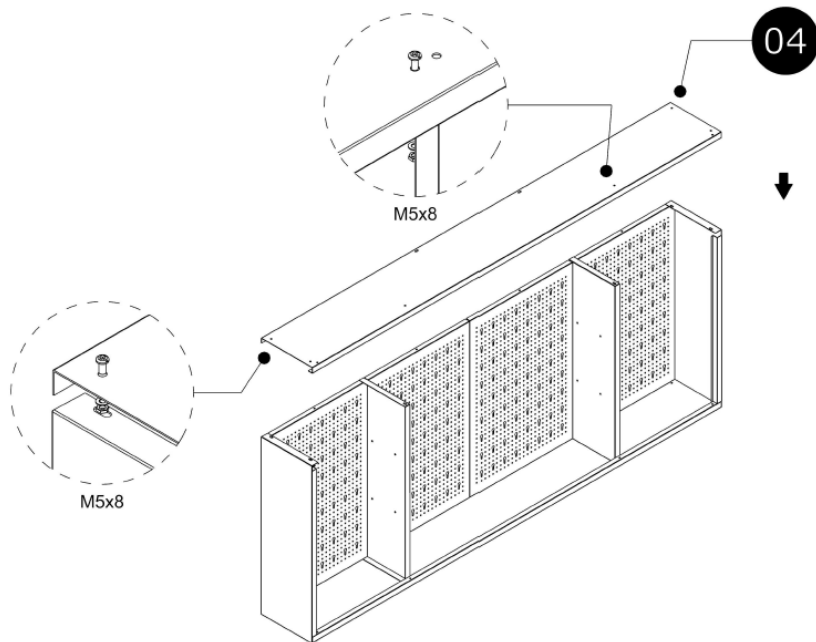

## Instrukcja montażu

TC-010

TA INSTRUKCJA MONTAŻU ZAWIERA ISTOTNE INFORMACJE DOTYCZĄCE  
BEZPIECZEŃSTWA. PROSIMY O PRZECZYTANIE I ZAPOZNANIE SIĘ Z ZAWARTOŚCIĄ

# Lista części

Numer	Części	Wymiary w mm	Ilość
01	Płyta boczna	598x198x18	2
02	Srodkowo tylna płyta	598x182x18	2
03	Płyta tylnia	596x398x15	4
04	Dolna/ Górna płyta	1597x200x18	2
05	Rama pomocnicza	120x25x25	4
06	Panel	796x140x15	2
07	Drzwi	561x380x15	2
08	Zawias	90x68x22	2

## Rysunki do instrukcji

01

02

03

04

05

06