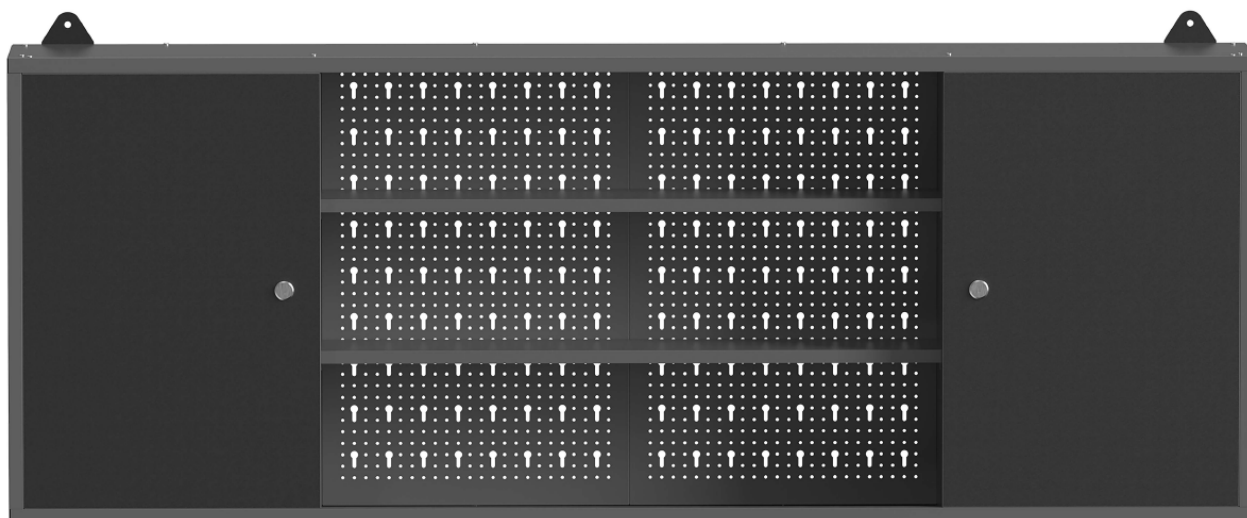

## Instrukcja montażu

TC-010

TA INSTRUKCJA MONTAŻU ZAWIERA ISTOTNE INFORMACJE DOTYCZĄCE  
BEZPIECZEŃSTWA. PROSIMY O PRZECZYTANIE I ZAPOZNANIE SIĘ Z ZAWARTOŚCIĄ

# Lista części

Numer	Części	Wymiary w mm	Ilość
01	Płyta boczna	598x198x18	2
02	Srodkowo tylna płyta	598x182x18	2
03	Płyta tylnia	596x398x15	4
04	Dolna/ Górna płyta	1597x200x18	2
05	Rama pomocnicza	120x25x25	4
06	Panel	796x140x15	2
07	Drzwi	561x380x15	2
08	Zawias	90x68x22	2

## Rysunki do instrukcji

01

02

03

04

05

06