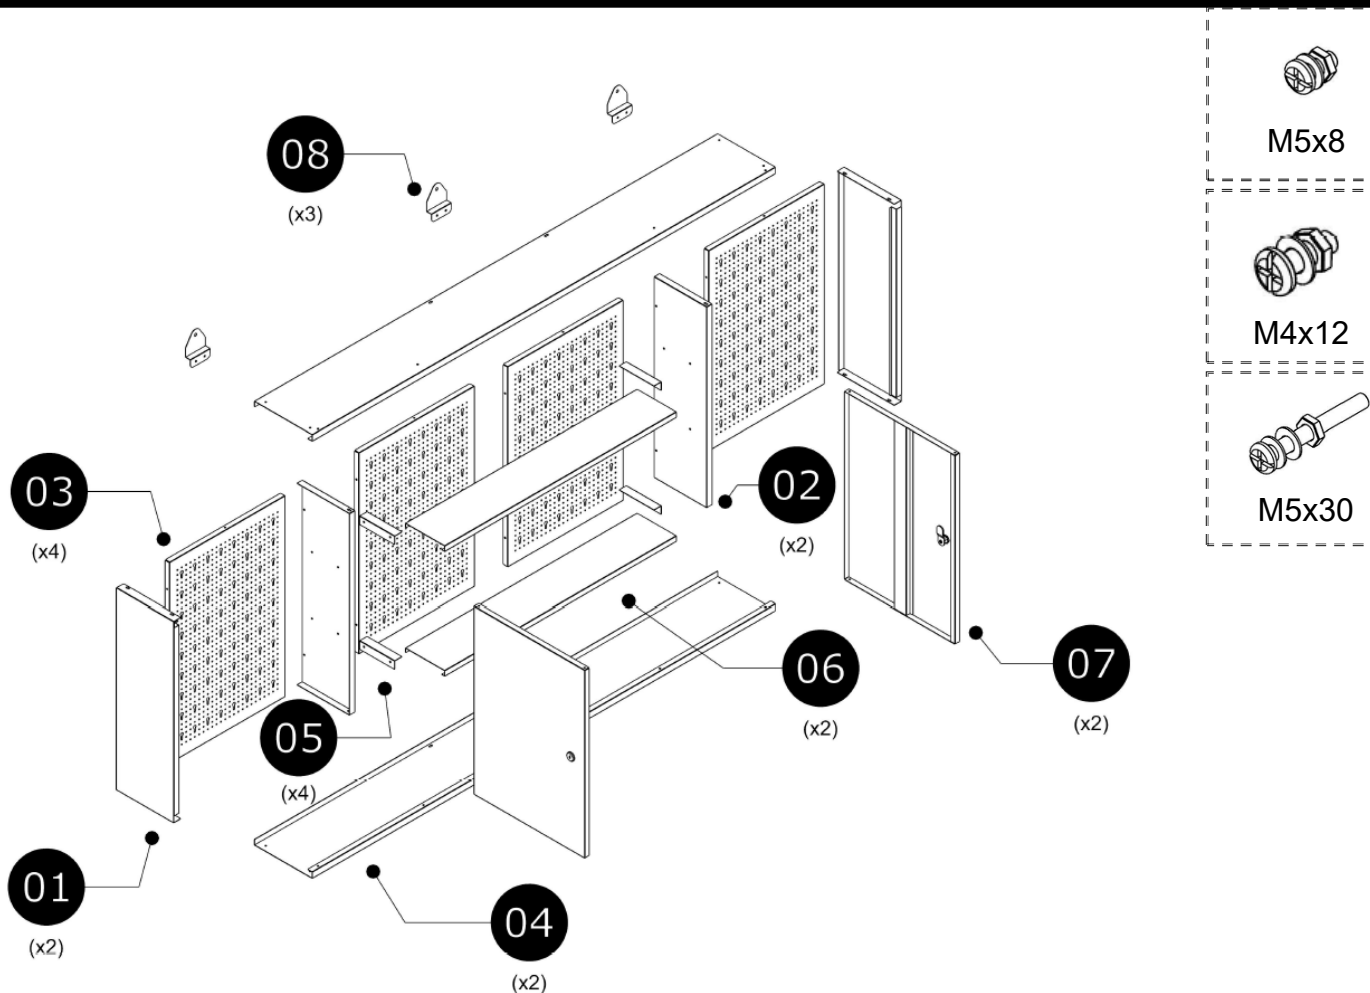

## Instrukcja montażu

TC-010

TA INSTRUKCJA MONTAŻU ZAWIERA ISTOTNE INFORMACJE DOTYCZĄCE  
BEZPIECZEŃSTWA. PROSIMY O PRZECZYTANIE I ZAPOZNANIE SIĘ Z ZAWARTOŚCIĄ

# Lista części

Numer	Części	Wymiary w mm	Ilość
01	Płyta boczna	598x198x18	2
02	Srodkowo tylna płyta	598x182x18	2
03	Płyta tylnia	596x398x15	4
04	Dolna/ Górna płyta	1597x200x18	2
05	Rama pomocnicza	120x25x25	4
06	Panel	796x140x15	2
07	Drzwi	561x380x15	2
08	Zawias	90x68x22	2

## Rysunki do instrukcji

01

02

03

04

05

06