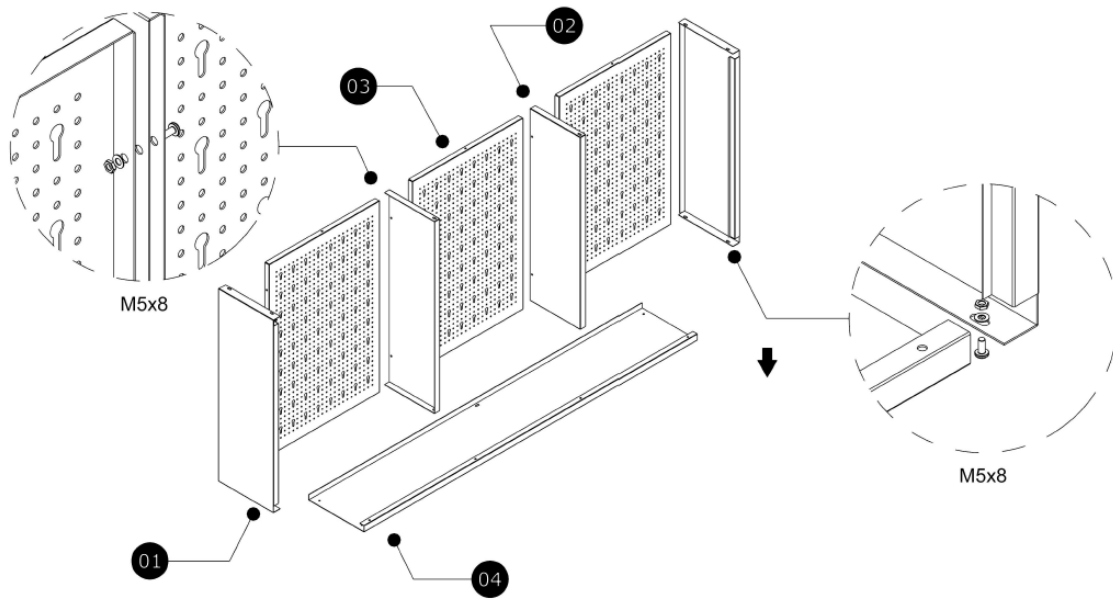

## Instrukcja montażu

Kubin Nero

TA INSTRUKCJA MONTAŻU ZAWIERA ISTOTNE INFORMACJE DOTYCZĄCE  
BEZPIECZEŃSTWA. PROSIMY O PRZECZYTANIE I ZAPOZNANIE SIĘ Z ZAWARTOŚCIĄ

# Lista części

Numer	Części	Wymiary w mm	Ilość
01	Płyta boczna	598x198x24	2
02	Srodkowo tylna płyta	598x182x18	2
03	Płyta tylnia	596x398x15	2
04	Dolna/ Górna płyta	1197x200x16	2
05	Panel	396x140x15	2
06	Rama pomocnicza	∅4	4
07	Drzwi	561x380x14	2
08	Zawias	90x68x22	2

## Rysunki do instrukcji

M5x8

M4x12

M5x30

01

02

03

04