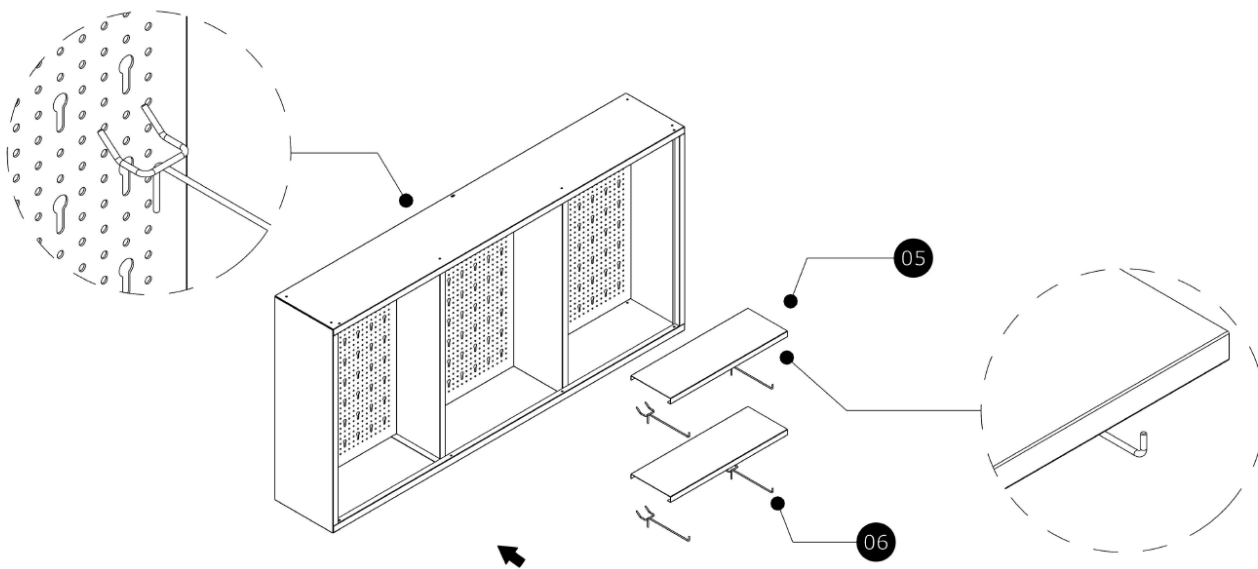

## Instrukcja montażu

Kubin Nero

TA INSTRUKCJA MONTAŻU ZAWIERA ISTOTNE INFORMACJE DOTYCZĄCE  
BEZPIECZEŃSTWA. PROSIMY O PRZECZYTANIE I ZAPOZNANIE SIĘ Z ZAWARTOŚCIĄ

# Lista części

Numer	Części	Wymiary w mm	Ilość
01	Płyta boczna	598x198x24	2
02	Srodkowo tylna płyta	598x182x18	2
03	Płyta tylnia	596x398x15	2
04	Dolna/ Górna płyta	1197x200x16	2
05	Panel	396x140x15	2
06	Rama pomocnicza	∅4	4
07	Drzwi	561x380x14	2
08	Zawias	90x68x22	2

## Rysunki do instrukcji

M5x8

M4x12

M5x30

01

02

03

04