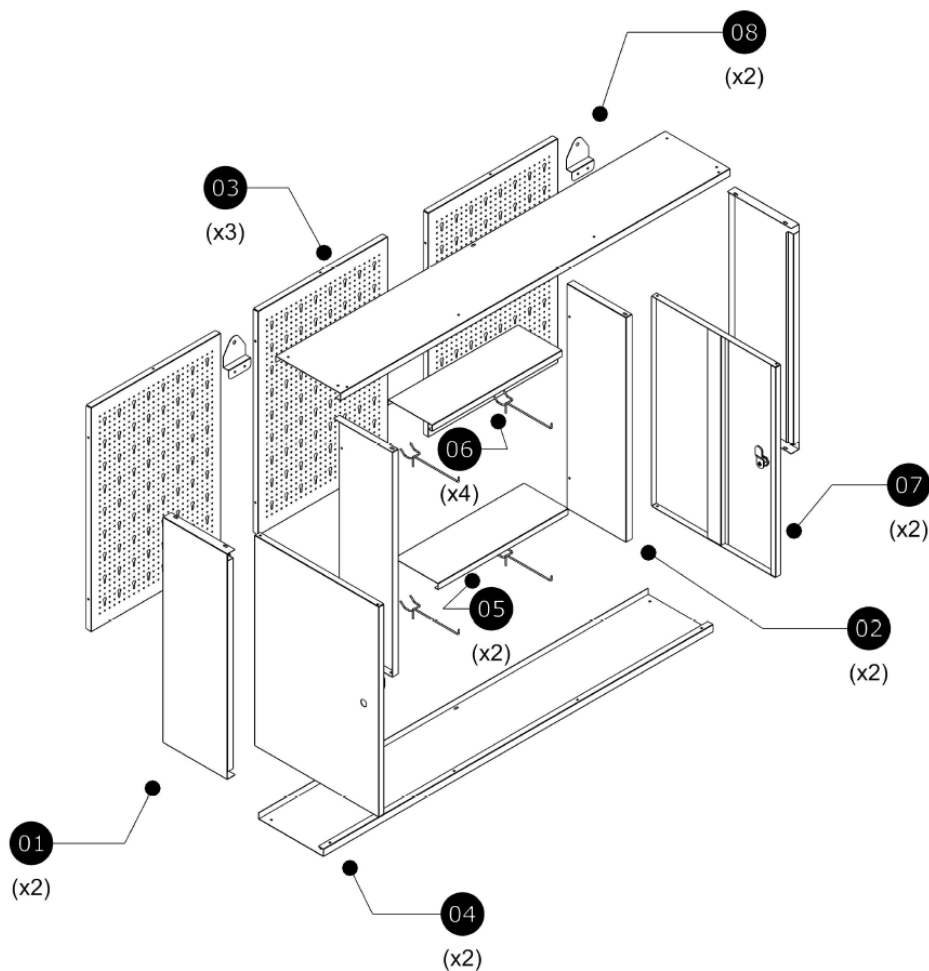

## Instrukcja montażu

Kubin Nero

TA INSTRUKCJA MONTAŻU ZAWIERA ISTOTNE INFORMACJE DOTYCZĄCE  
BEZPIECZEŃSTWA. PROSIMY O PRZECZYTANIE I ZAPOZNANIE SIĘ Z ZAWARTOŚCIĄ

# Lista części

Numer	Części	Wymiary w mm	Ilość
01	Płyta boczna	598x198x24	2
02	Srodkowo tylna płyta	598x182x18	2
03	Płyta tylnia	596x398x15	2
04	Dolna/ Górna płyta	1197x200x16	2
05	Panel	396x140x15	2
06	Rama pomocnicza	∅4	4
07	Drzwi	561x380x14	2
08	Zawias	90x68x22	2

## Rysunki do instrukcji

M5x8

M4x12

M5x30

01

02

03

04