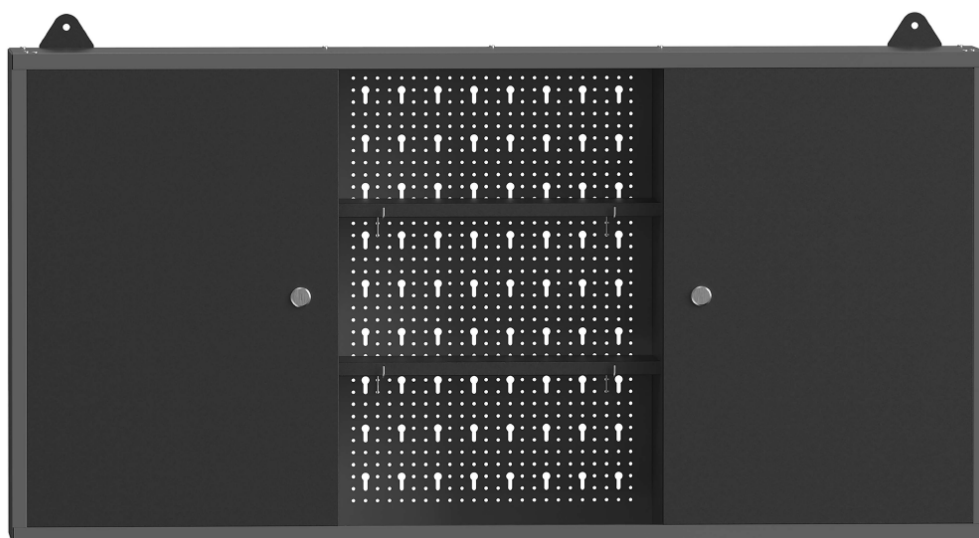

## Instrukcja montażu

Kubin Nero

TA INSTRUKCJA MONTAŻU ZAWIERA ISTOTNE INFORMACJE DOTYCZĄCE  
BEZPIECZEŃSTWA. PROSIMY O PRZECZYTANIE I ZAPOZNANIE SIĘ Z ZAWARTOŚCIĄ

# Lista części

Numer	Części	Wymiary w mm	Ilość
01	Płyta boczna	598x198x24	2
02	Srodkowo tylna płyta	598x182x18	2
03	Płyta tylnia	596x398x15	2
04	Dolna/ Górna płyta	1197x200x16	2
05	Panel	396x140x15	2
06	Rama pomocnicza	∅4	4
07	Drzwi	561x380x14	2
08	Zawias	90x68x22	2

## Rysunki do instrukcji

M5x8

M4x12

M5x30

01

02

03

04