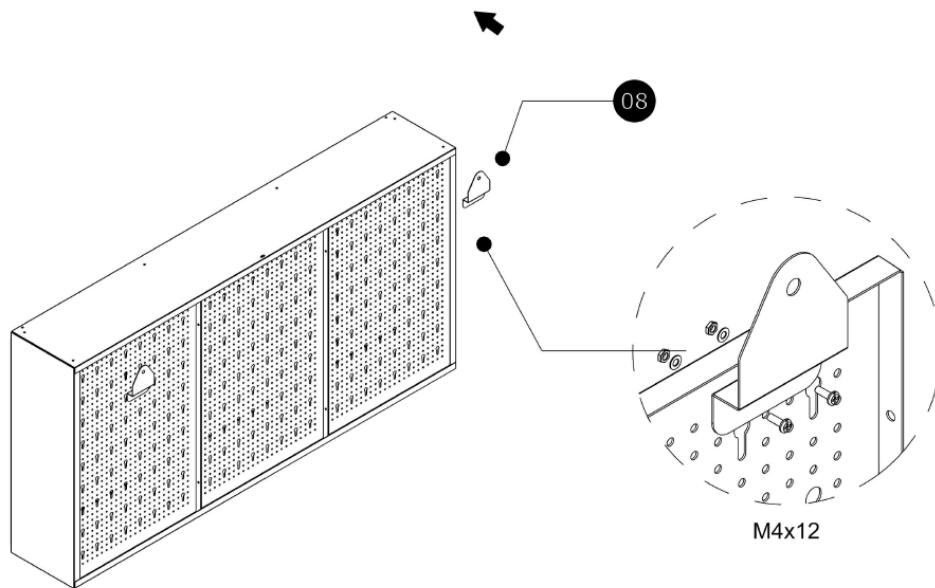

## Instrukcja montażu

Kubin Nero

TA INSTRUKCJA MONTAŻU ZAWIERA ISTOTNE INFORMACJE DOTYCZĄCE  
BEZPIECZEŃSTWA. PROSIMY O PRZECZYTANIE I ZAPOZNANIE SIĘ Z ZAWARTOŚCIĄ

# Lista części

Numer	Części	Wymiary w mm	Ilość
01	Płyta boczna	598x198x24	2
02	Srodkowo tylna płyta	598x182x18	2
03	Płyta tylnia	596x398x15	2
04	Dolna/ Górna płyta	1197x200x16	2
05	Panel	396x140x15	2
06	Rama pomocnicza	∅4	4
07	Drzwi	561x380x14	2
08	Zawias	90x68x22	2

## Rysunki do instrukcji

M5x8

M4x12

M5x30

01

02

03

04