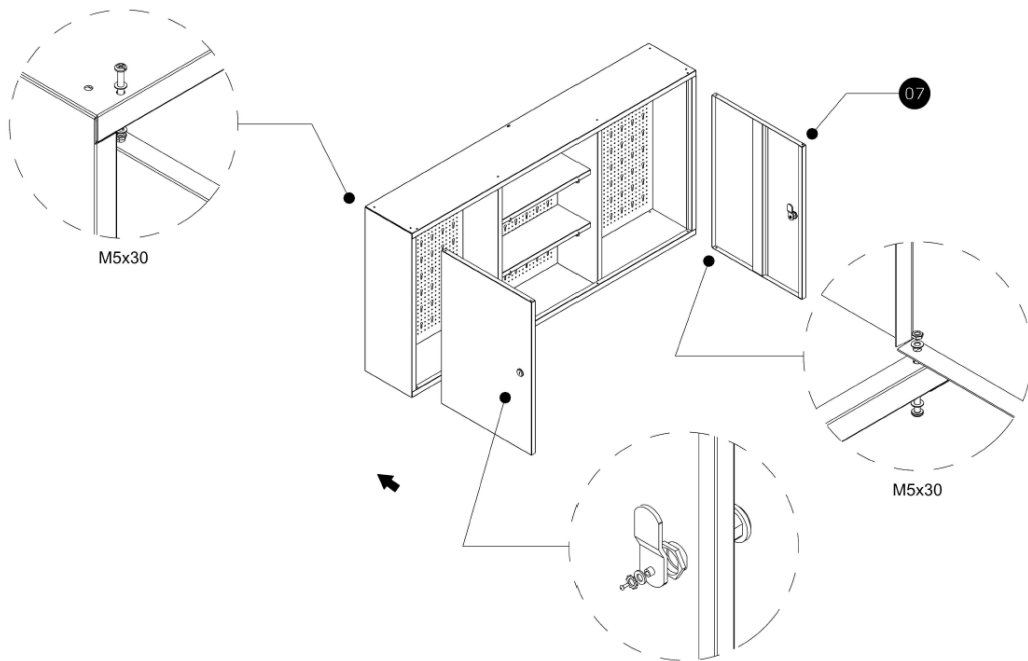

## Instrukcja montażu

Kubin Nero

TA INSTRUKCJA MONTAŻU ZAWIERA ISTOTNE INFORMACJE DOTYCZĄCE  
BEZPIECZEŃSTWA. PROSIMY O PRZECZYTANIE I ZAPOZNANIE SIĘ Z ZAWARTOŚCIĄ

# Lista części

Numer	Części	Wymiary w mm	Ilość
01	Płyta boczna	598x198x24	2
02	Srodkowo tylna płyta	598x182x18	2
03	Płyta tylnia	596x398x15	2
04	Dolna/ Górna płyta	1197x200x16	2
05	Panel	396x140x15	2
06	Rama pomocnicza	∅4	4
07	Drzwi	561x380x14	2
08	Zawias	90x68x22	2

## Rysunki do instrukcji

M5x8

M4x12

M5x30

01

02

03

04