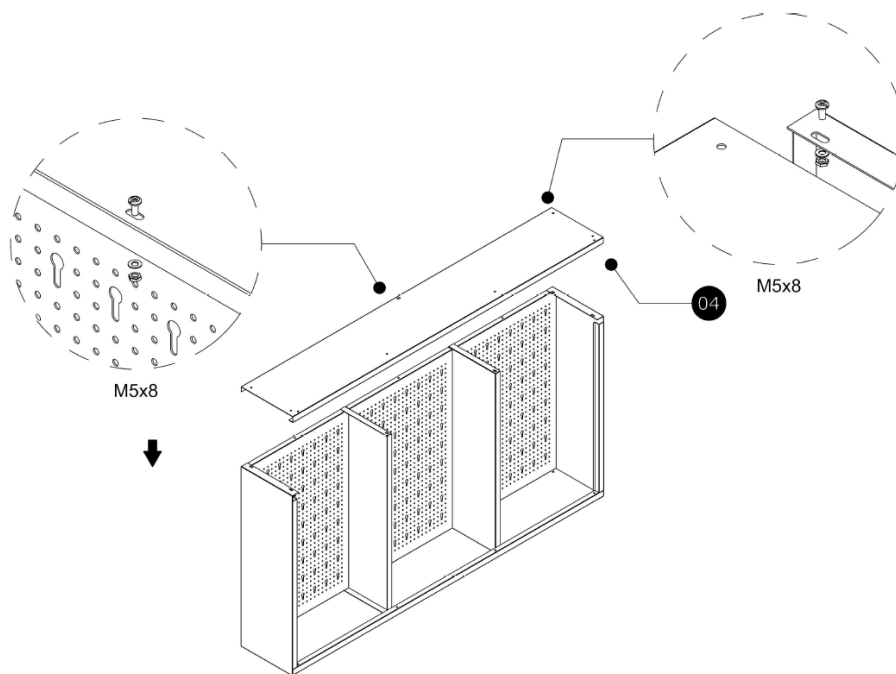

## Instrukcja montażu

Kubin Nero

TA INSTRUKCJA MONTAŻU ZAWIERA ISTOTNE INFORMACJE DOTYCZĄCE  
BEZPIECZEŃSTWA. PROSIMY O PRZECZYTANIE I ZAPOZNANIE SIĘ Z ZAWARTOŚCIĄ

# Lista części

Numer	Części	Wymiary w mm	Ilość
01	Płyta boczna	598x198x24	2
02	Srodkowo tylna płyta	598x182x18	2
03	Płyta tylnia	596x398x15	2
04	Dolna/ Górna płyta	1197x200x16	2
05	Panel	396x140x15	2
06	Rama pomocnicza	∅4	4
07	Drzwi	561x380x14	2
08	Zawias	90x68x22	2

## Rysunki do instrukcji

M5x8

M4x12

M5x30

01

02

03

04